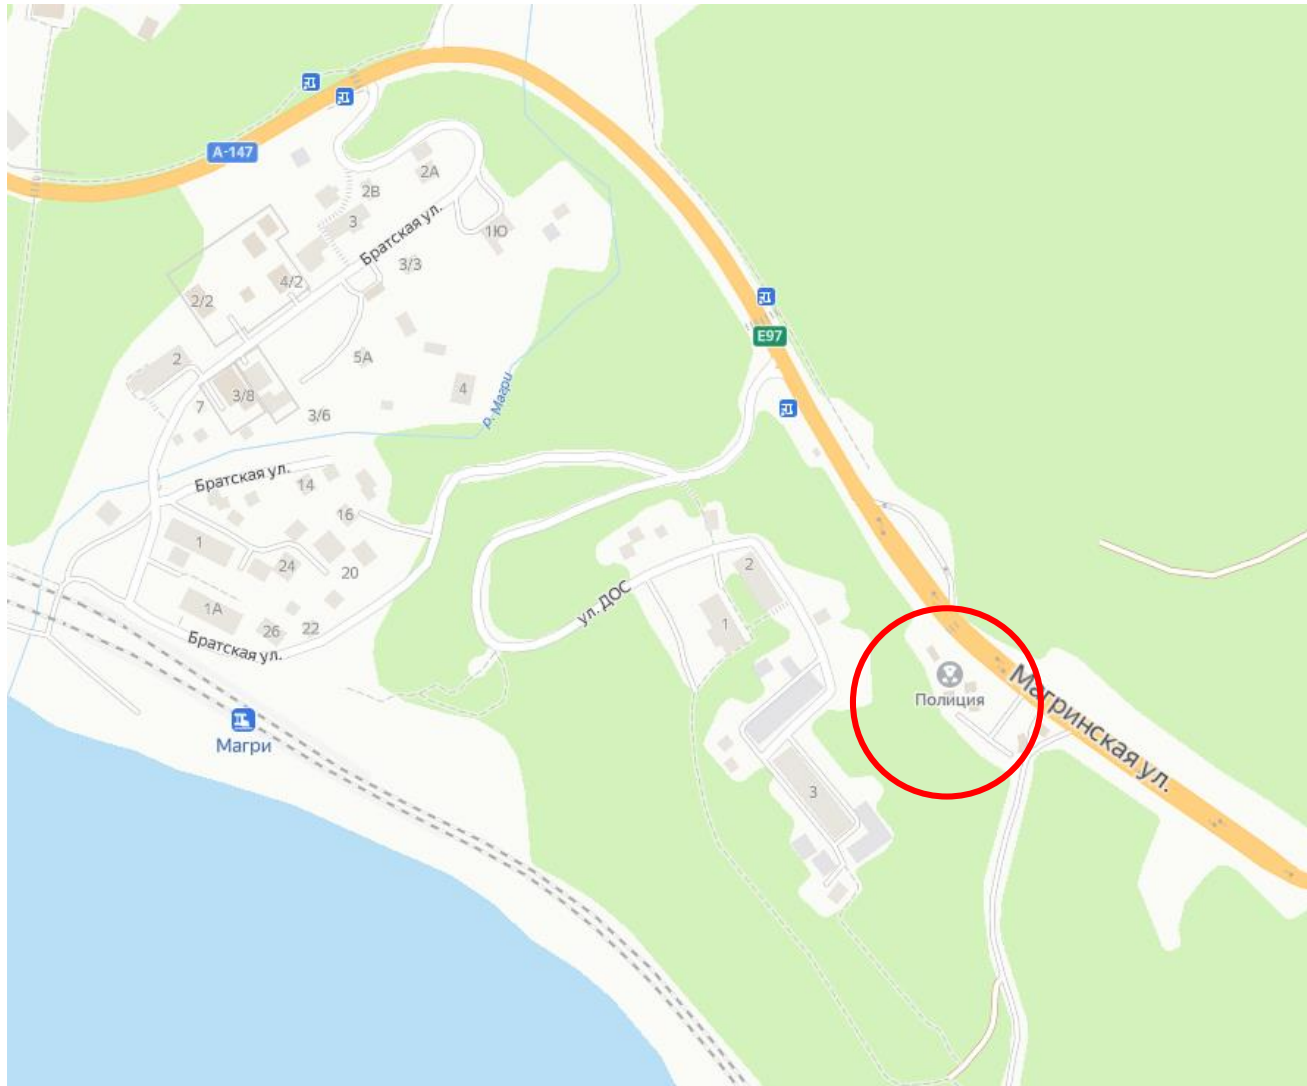

КОНЦЕПЦИЯ
обновления въездной
группы со стороны
контрольного поста
полиции «Магри» и
благоустройства
территорий, прилегающих
к федеральной
автомобильной дороге А-
147 «Джубга – Сочи –
граница с Республикой
Абхазия» вблизи КПП
Магри в Лазаревском
внутригородском районе
города Сочи.